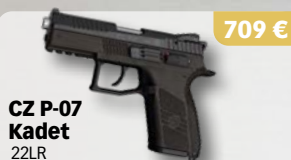

**BROWNING
Buckmark**
Black Label fileté
22LR