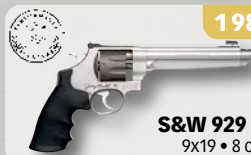

**WALTHER
Q5 Match**
9X19

1989 €