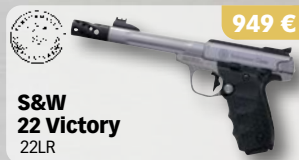

GLOCK
44 G5
Fileté
22LR

TANFOGLIO
P 22 Target
22LR

**CZ P-07
Kadet**
22LR

**CZ P-09
Kadet**
22LR

CZ Conversion
Kadet P-09 • 22LR

**CZ
Conversion**
P07 Kadet

CZ Conversion
Shadow 2 Kadet • Cat. B5

CZ Conversion
Kadet Shadow 1 • 22LR

MANTIX
Entraînement au tir

POING

> ARMES DE POING Cal. 22LR

OCCASIONS À SAISIR

Retrouvez en temps réel toutes nos occasions garanties sur www.lepistolier.com

À partir de 200€

Épaule

> ARMES D'ÉPAULE **Cat. B**