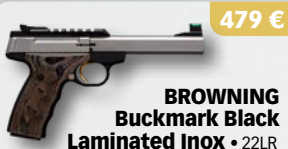

**BROWNING
Buckmark**
Standard URX • 22LR