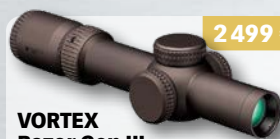

Optiques

Lunettes tactiques

229 €

**VORTEX
Crossfire II**
1-4x24 • Rét. V-Brite

489 €

**VORTEX
Strike Eagle**
1-8x24

2 499 €

**VORTEX
Razor Gen III**
1-10x24 • Rét. Ebr-9

Lunettes tactiques

59 €

HAWKE
Fast Mount 4x32 AO

99 €

HAWKE
Fast Mount 3-9x50

149 €

HAWKE Vantage 4-12x40
Rimfire Subsonic

169 €