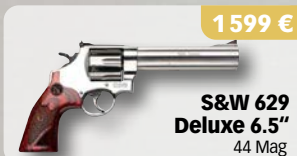

Poing

> ARMES DE POING Gros calibres