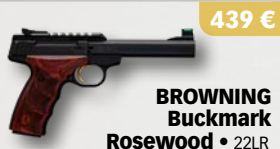

**WALTHER
P22Q**
22LR