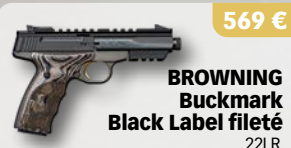

**SIG
SAUER**
1911-22
Noir
22LR

**BROWNING
Buckmark**
Rosewood • 22LR

**BROWNING
Buckmark Black**
Laminated Inox • 22LR

**BROWNING
Buckmark**
Contour URX
22LR

**BROWNING
Buckmark**
Black Label fileté
22LR