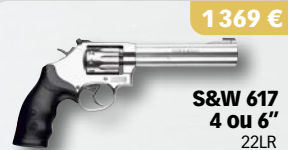

MANTIX
Entraînement au tir

POING

> ARMES DE POING Cal. 22LR

OCCASIONS À SAISIR

Retrouvez en temps réel toutes nos occasions garanties sur www.lepistolier.com

À partir de 200€

Épaule

> ARMES D'ÉPAULE **Cat. B**