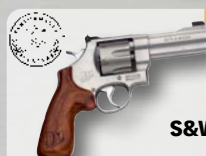

**REMINGTON
1911 Commander
Enhanced Black**
45 ACP

1419 €

**S&W 1911
E-Series**
45 ACP

1575 €

**TANFOGLIO
Gold Match
Ed. 2018**
45 ACP

1599 €

**SIG SAUER
P227 SAS**
45 ACP

1599 €