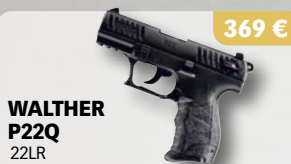

COOLFIRETRAINER
Système de tir à sec
avec simulation du recul

39 €

UPSULA
Chargeur
9mm/45ACP

Poing

> ARMES DE POING Cal. 22LR

22 LONG RIFLE
BUCK MARK
MADE IN U.S.A.

**WALTHER
P22Q**
22LR

**BROWNING
Buckmark**
Standard URX • 22LR